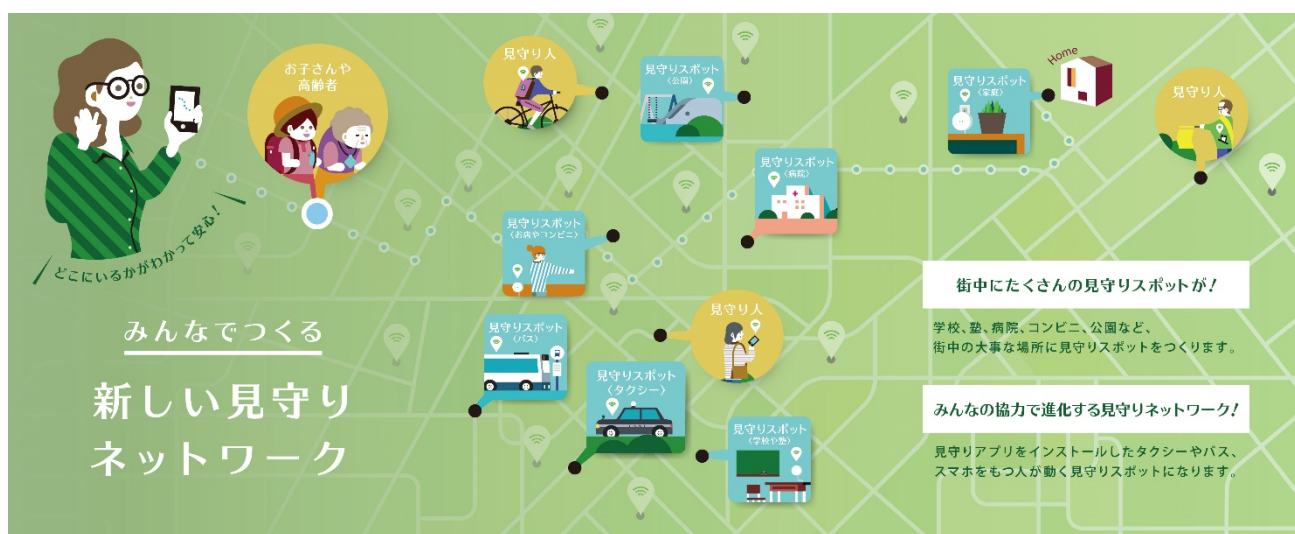

### 【九州電力が提供する見守りサービス「Qottaby」】

九州電力は、豊かな地域社会や子どもたちの未来のために、エネルギーだけでなく、様々な事業にも取り組んでおり、2018年9月からIoTを活用した見守りサービス「Qottaby（キューオッタバイ）」を提供しています。また、福岡市では子どもの安全を確保し、安全で安心な街づくりを推進するため、「IoTによる子ども見守り事業」として九州電力の見守りサービス「Qottaby」のシステムを活用して福岡市全域に見守りシステムの環境を整備することとしています。本事業では、本年10月から2021年度内を目途に福岡市内の全小学校に順次サービスが導入される計画です。

### 【Qottaby が利用する見守りサービス基盤】

「地域で見守る」をコンセプトとして、IoTを活用した新しい見守りサービス基盤です。本基盤を利用することで、ビーコン（電波発信機）を搭載した専用見守り端末の位置情報を、スマートフォンやパソコンで確認できるサービスを提供できます。

学校やお店、電柱などに設置した基本の見守り環境（固定見守りスポット）に加えて、地域住民が専用アプリをインストールすることで動く見守りスポット（見守り人）として、見守り端末を携帯した子どもや高齢者とすれ違った際に位置情報を記録できるため、サステイナブルな見守り環境を実現します。

専用見守り端末は、GPS 端末と比較して低コストかつ電池寿命が長いため、手軽にお使いいただくことができます。また、固定見守りスポットによる位置情報の収集は GPS による位置情報に比べて環境に左右されないため、安定して精度の高い位置情報取得を実現しています。

このサービス基盤は、株式会社 otta（本社：福岡県福岡市、代表取締役社長：山本 文和、以下

「otta」が開発したものであり、固定見守りスポットを実現するゲートウェイの開発において、かねてよりビジネスパートナーである株式会社アイ・オー・データ機器（本社：石川県金沢市、代表取締役社長：濱田 尚則）と菱洋エレクトロは共同で携わりました。

### 【otta 見守りサービス基盤の特徴】

- 多くの方が手軽に使える見守りサービスを実現
- 地域の協力により進化する持続可能な見守りネットワーク
- 利用環境に左右されず、安定した精度の高い位置情報を取得可能

<見守りサービス基盤の概要>